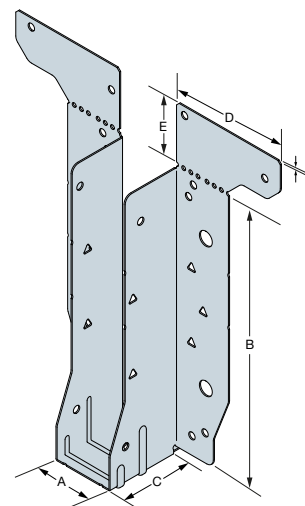

Code article	Équivalence IUSE	Dimensions [mm]						Perçages			
								Aile B		Aile C	Aile E
		A	B	C	D	E	t	Ø5.0	Ø10.0	Ø5.0	Ø5.0
EWH200/47	IUSE199/48	47	200	49	80	40	0.9	8	4	4	4
EWH200/61	IUSE199/61	61	200	49	80	40	0.9	8	4	4	4
EWH200/91	IUSE199/92	91	200	49	80	40	0.9	8	4	4	4
EWH219/47	IUSE219/48	47	219	49	80	40	0.9	8	4	4	4
EWH219/61	IUSE219/61	61	219	49	80	40	0.9	8	4	4	4
EWH219/72	IUSE219/73	72	219	49	80	40	0.9	8	4	4	4
EWH219/91	IUSE219/92	91	219	49	80	40	0.9	8	4	4	4
EWH240/47	IUSE239/48	47	240	49	80	40	0.9	8	4	4	4
EWH240/50	IUSE239/50	50	240	49	80	40	0.9	8	4	4	4
EWH240/56	IUSE239/56	56	240	49	80	40	0.9	8	4	4	4
EWH240/61	IUSE239/61	61	240	49	80	40	0.9	8	4	4	4
EWH240/66	IUSE239/66	66	240	49	80	40	0.9	8	4	4	4
EWH240/72	IUSE239/73	72	240	49	80	40	0.9	8	4	4	4
EWH240/91	IUSE239/92	91	240	49	80	40	0.9	8	4	4	4
EWH240/99	IUSE239/100	99	240	49	80	40	0.9	8	4	4	4
EWH245/99	IUSE249/100	99	245	49	80	40	0.9	8	4	4	4
EWH295/99	IUSE294/98	99	295	49	80	40	0.9	8	4	4	4
EWH300/47	IUSE299/48	47	300	49	80	40	0.9	8	4	4	4
EWH300/50	IUSE299/50	50	300	49	80	40	0.9	8	4	4	4
EWH300/56	IUSE299/56	56	300	49	80	40	0.9	8	4	4	4
EWH300/61	IUSE299/61	61	300	49	80	40	0.9	8	4	4	4
EWH300/66	IUSE299/66	66	300	49	80	40	0.9	8	4	4	4
EWH300/72	IUSE299/73	72	300	49	80	40	0.9	8	4	4	4
EWH300/91	IUSE299/92	91	300	49	80	40	0.9	8	4	4	4
EWH300/99	IUSE299/100	99	300	49	80	40	0.9	8	4	4	4
EWH350/72	IUSE349/73	72	350	49	80	40	0.9	8	4	4	4
EWH350/99	IUSE349/100	99	350	49	80	40	0.9	8	4	4	4
EWH360/47	IUSE359/48	47	360	49	80	40	0.9	8	4	4	4
EWH360/61	IUSE359/61	61	360	49	80	40	0.9	8	4	4	4
EWH360/66	IUSE359/66	66	360	49	80	40	0.9	8	4	4	4
EWH360/91	IUSE359/92	91	360	49	80	40	0.9	8	4	4	4
EWH400/61	IUSE399/61	61	400	49	80	40	0.9	8	4	4	4
EWH400/91	IUSE399/92	91	400	49	80	40	0.9	8	4	4	4
EWH400/99	IUSE399/98	99	400	49	80	40	0.9	8	4	4	4