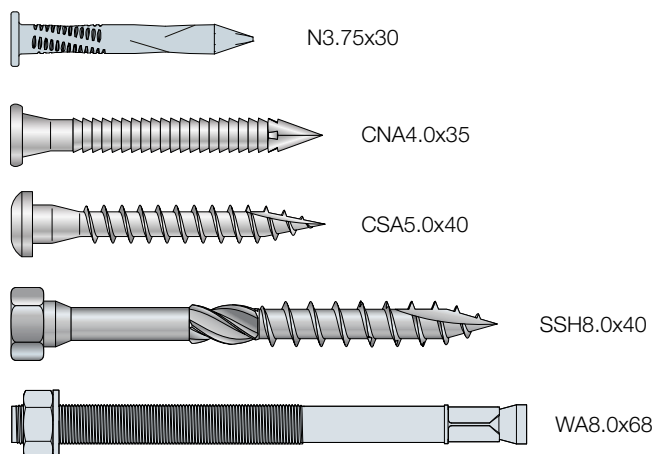

EWH

Étrier pour poutres en I

SIMPSON
Strong-Tie

Universel et facile à installer, l'étrier EWH a été conçu pour répondre à de multiples options d'installation en fonction du type de poutre en I et du support.

L'étrier EWH est la nouvelle génération de connecteurs pour poutres en I. Utilisable sur support bois et béton, il offre une grande variété d'installations et peut être mis en oeuvre avec l'ensemble des fixations Simpson Strong-Tie (CNA, CSA, SSH, WA...).

Avantages :

- Deux options d'installation : brides supérieures ou brides latérales,
- Brides supérieures pliables sur chantier afin de s'adapter à toutes les hauteurs de solives,
- Brides supérieures sécables pour permettre une fixation uniquement en brides latérales,
- Perçages triangulaires optionnels pour des performances plus élevées,
- Languette au niveau de l'assise de l'étrier pour faciliter l'alignement des porteurs et portées par le bas.

NOUVEAU

INTERIEUR

Z275

Fixations complémentaires :

Ce produit vient en remplacement de l'étrier IUSE