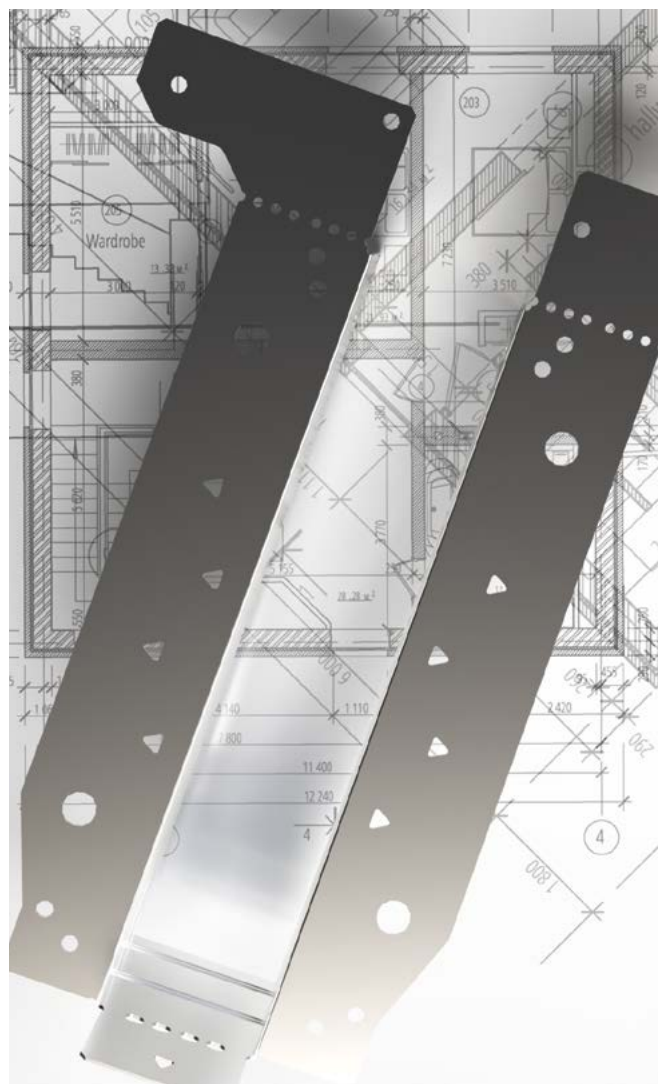

EWH

Étrier pour poutres en I

SIMPSON
Strong-Tie

Universel et facile à installer, l'étrier EWH a été conçu pour répondre à de multiples options d'installation en fonction du type de poutre en I et du support.

L'étrier EWH est la nouvelle génération de connecteurs pour poutres en I. Utilisable sur support bois et béton, il offre une grande variété d'installations et peut être mis en oeuvre avec l'ensemble des fixations Simpson Strong-Tie (CNA, CSA, SSH, WA...).

Avantages :

- Deux options d'installation : brides supérieures ou brides latérales,
- Brides supérieures pliables sur chantier afin de s'adapter à toutes les hauteurs de solives,
- Brides supérieures sécables pour permettre une fixation uniquement en brides latérales,
- Perçages triangulaires optionnels pour des performances plus élevées,
- Languette au niveau de l'assise de l'étrier pour faciliter l'alignement des porteurs et portées par le bas.

NOUVEAU

INTERIEUR

Z275

Fixations complémentaires :

Ce produit vient en remplacement de l'étrier IUSE